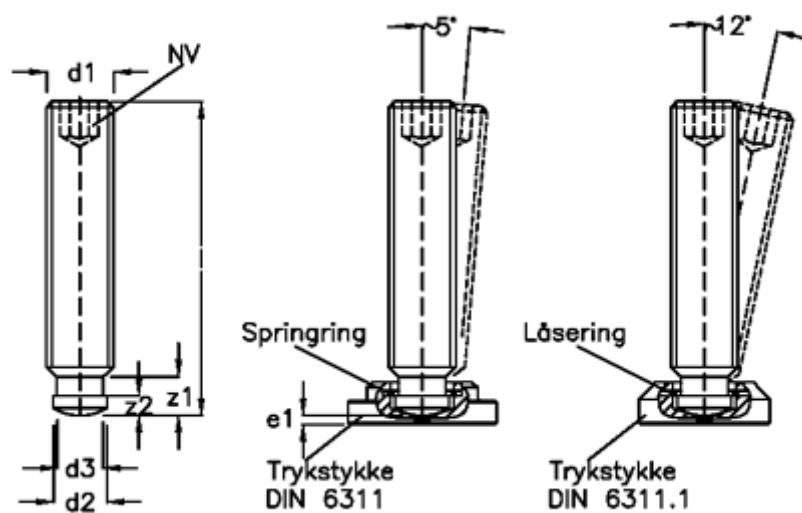

Varenummer: 20801732
Beskrivelse: E+G Pinolskrue med kuglehoved
DIN 6332-M20-100-SK

Mål

d1	= M20
d2	= 15.5
d3	= 14.4
e1	= 5.6
Indvendig sekskant	= 10
l1	= 100
z1	= 12.4
z2	= 5.5